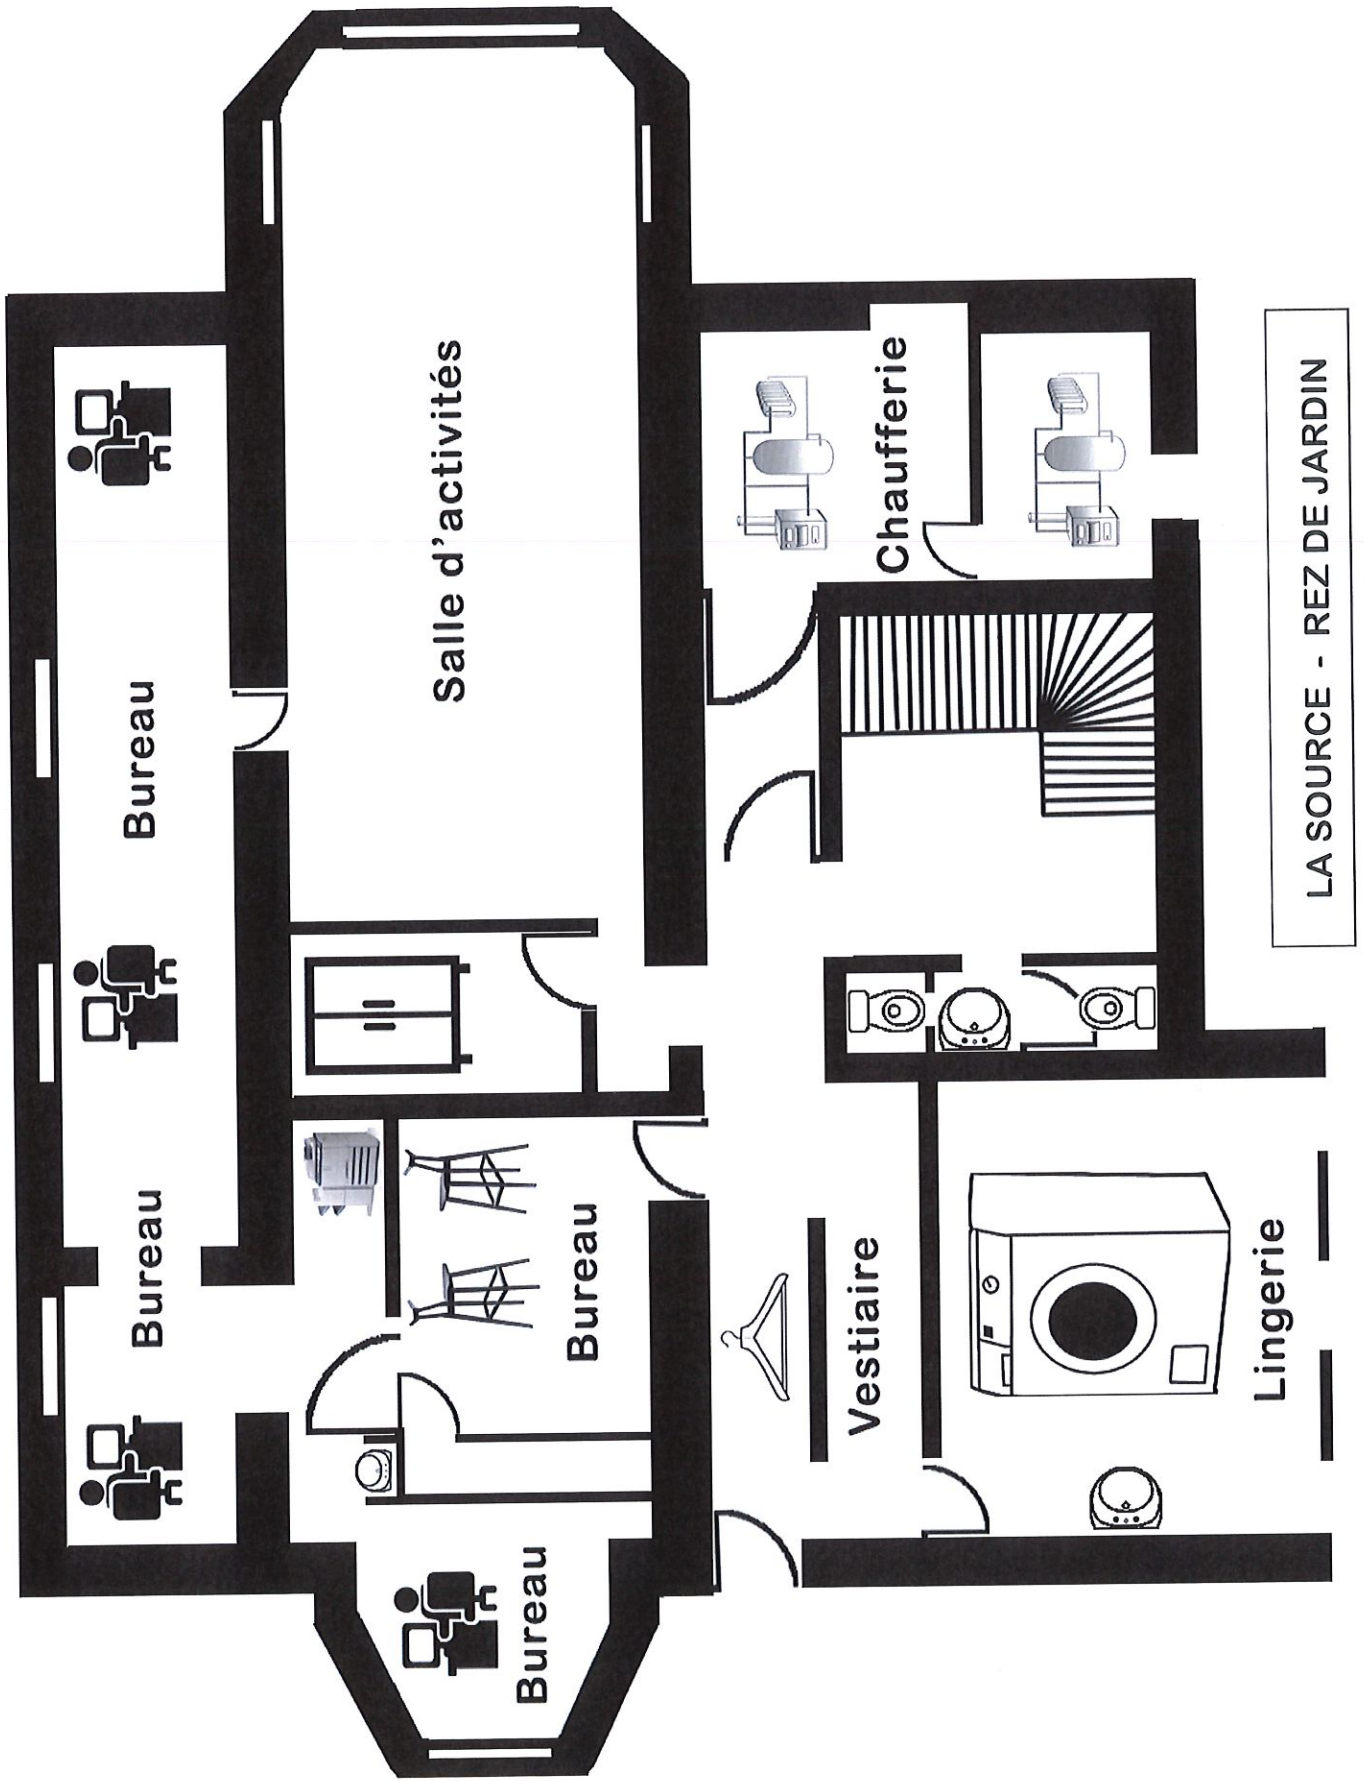

LA SOURCE

PLAN DES LOCAUX

300 Rue Albert Pietri 38250 Villard-de-Lans

LA SOURCE - REZ DE JARDIN

LA SOURCE - REZ DE CHAUSSEE

LA SOURCE - 1er ETAGE