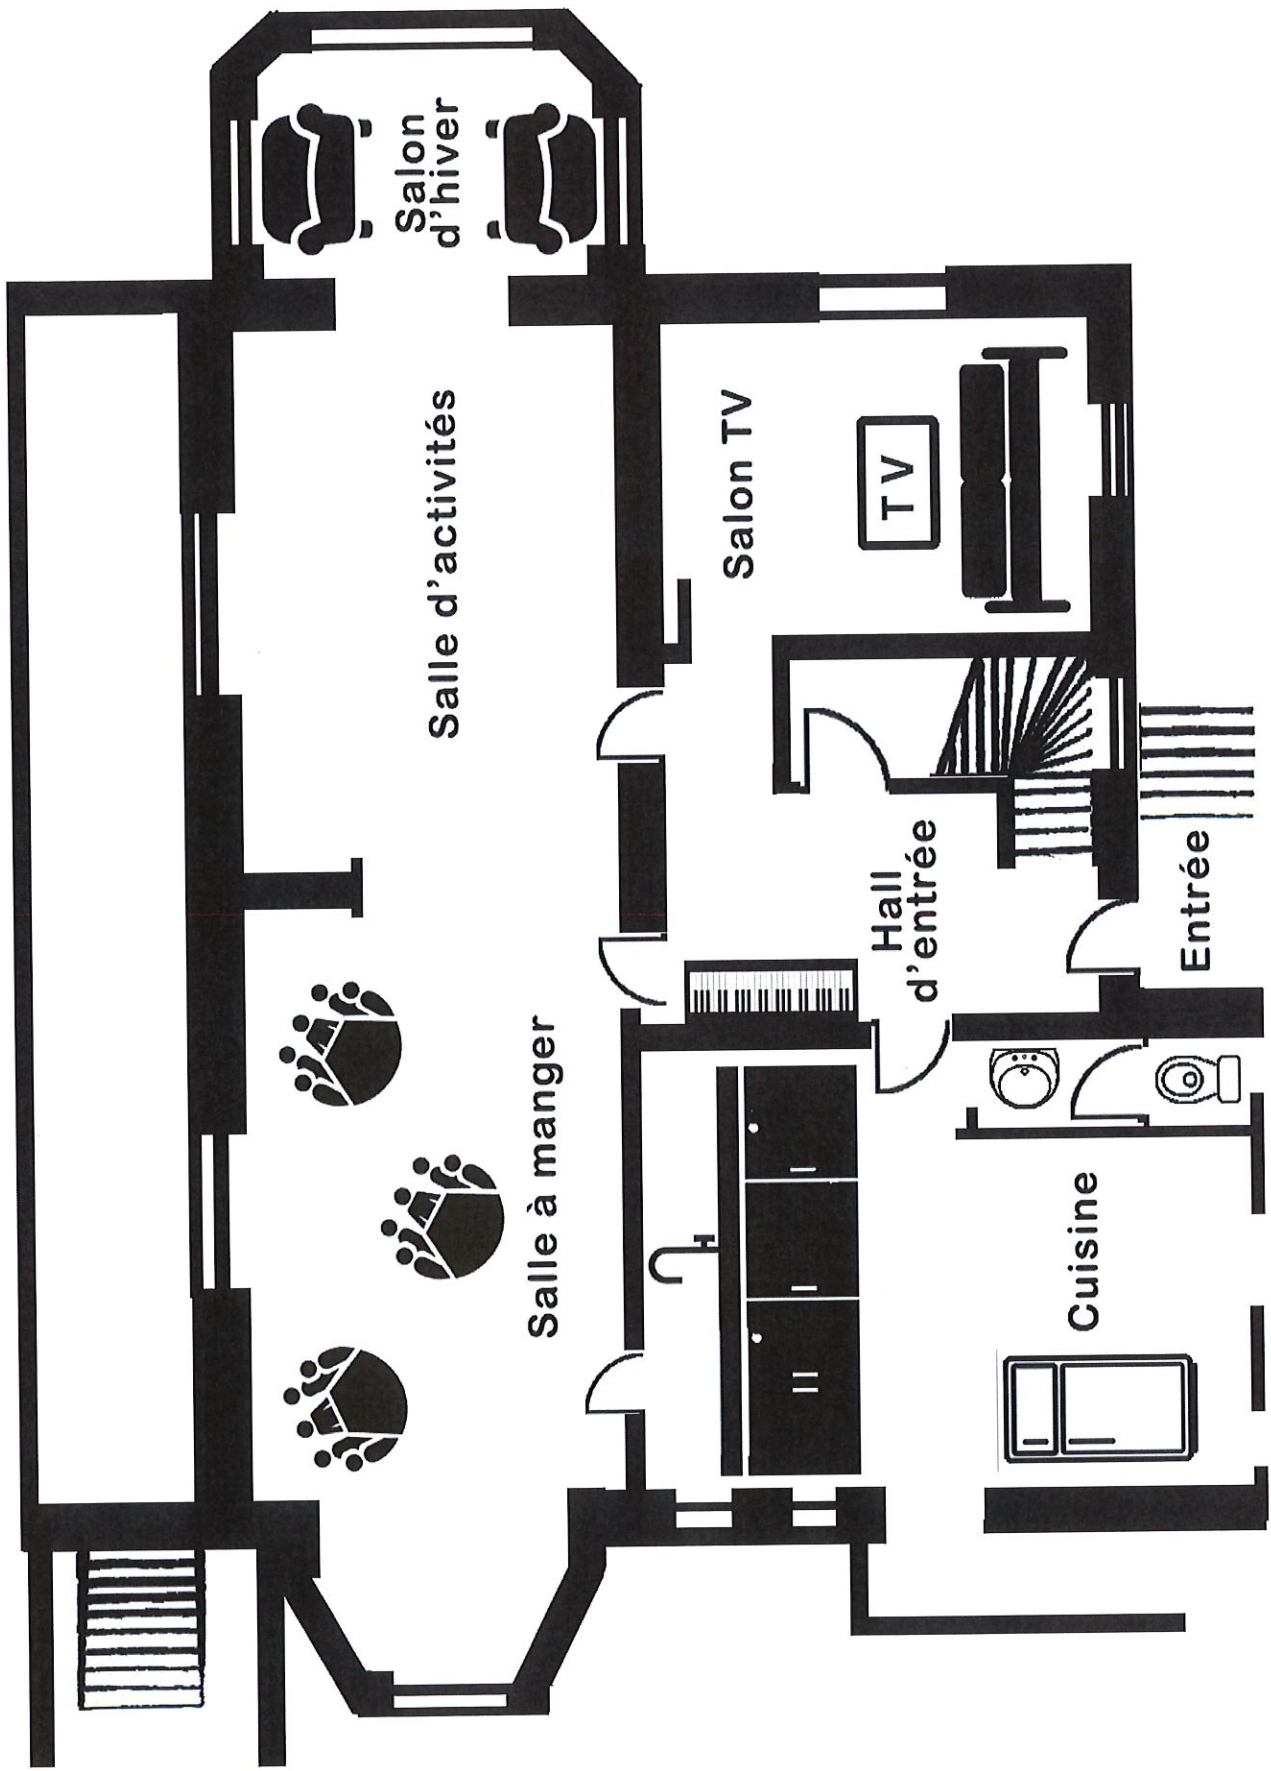

LA SOURCE

PLAN DES LOCAUX

300 Rue Albert Pietri 38250 Villard-de-Lans

LA SOURCE - REZ DE JARDIN

LA SOURCE - REZ DE CHAUSSEE

LA SOURCE - 1er ETAGE